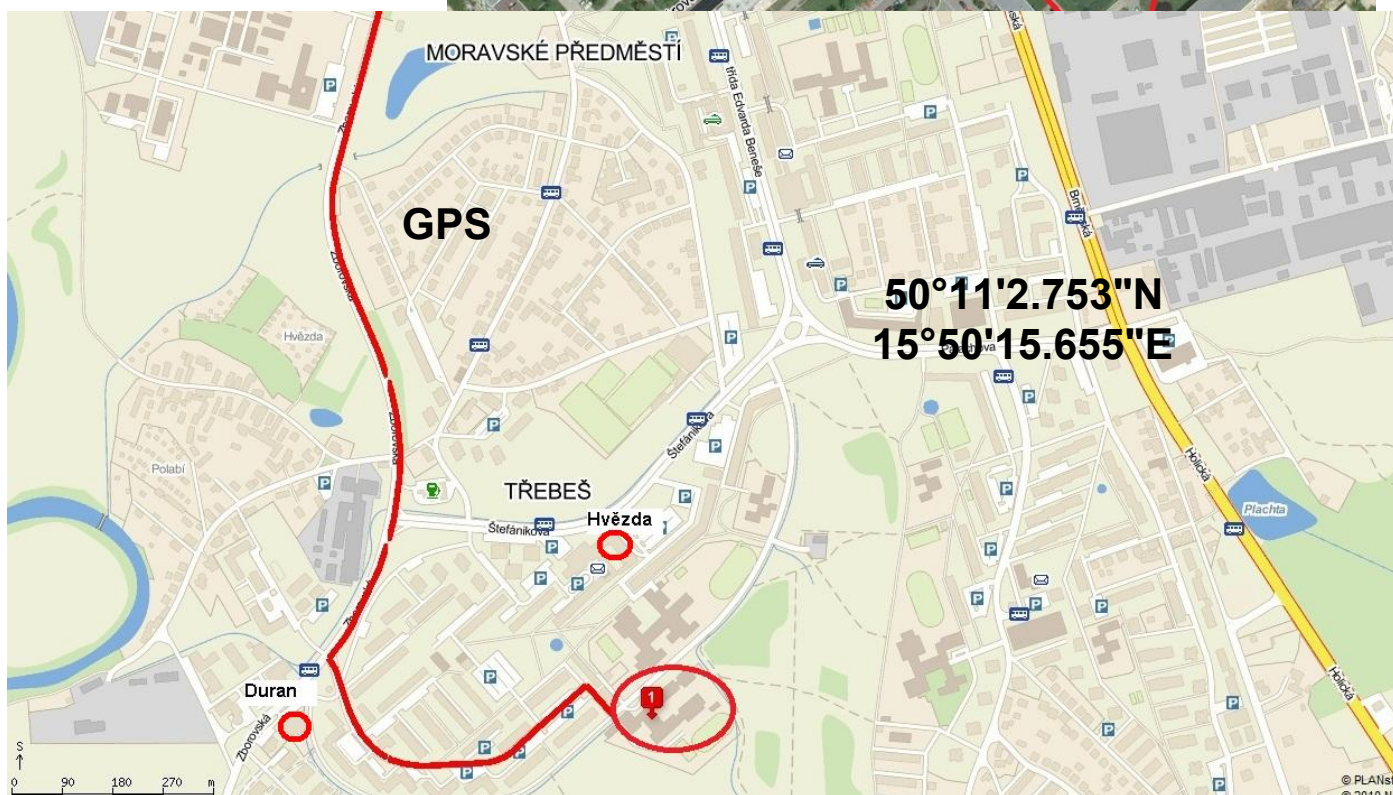

AUTEM:

Můžete přijít jednotlivě s rodiči, i celé skupiny ze ZŠ.

Víš co chceš? Nevíš?

Přijď si to k nám vyzkoušet!!!